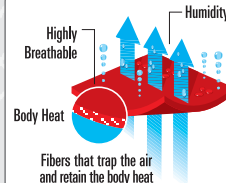

POLAR FLEECE