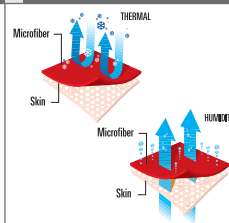

MICROFIBER

POLARTEC®