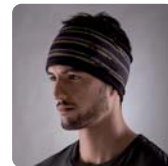

HEADBAND BUFF®

TECHNICAL FABRIC PROPERTIES

WITH POLAR FLEECE REVERSIBLE

Microfiber Polartec®

This dual-layer headband is made of microfiber, backed with the insulating softness of Polartec® fleece.

Dieses 2-lagige Stirmband vereint die bekannte dehnbare Microfaser mit dem weichen Polartec® Fleece. Diese Kombination schützt die Ohren vor Kälte und leitet Feuchtigkeit schnell vom Körper weg.

Es una cinta de dos caras fabricada con microfibras estampada y en el interior el forro polar suave de Polartec®.

POLYGIENE®

MICROFIBER

POLARTEC®

CLIMATE COMFORT: ❄️ ❄️ ❄️ ☀️

KNITTED REVERSIBLE

Acrylic

Reversible Knitted Headband Buff® uses a high quality acrylic fibres that feels like wool and is soft as well as irritation free.

Das Reversible Knitted Headband Buff® verwendet eine qualitative sehr hochwertige Acryl-Faser die sich wie Wolle anfühlt, genauso weich ist und keine Hautirritationen hervorruft.

El reversible headband Buff® es un tubular de tricotosa con un tacto de lana, suave y anti alérgico.

CLIMATE COMFORT: ❄️ ❄️ ❄️ ☀️

KNITTED & POLAR FLEECE REVERSIBLE

Acrylic Polar

Two sides, two styles. Knitted & Polar Fleece. Combining a traditional knit with the latest fabric technology for superb warmth and performance.

2 Seiten, 2 Styles: Gestrickt auf der einen Seite, Polartec Fleece auf der anderen Seite. Die Kombination aus traditioneller Strickarbeit und neuester Stofftechnologie garantiert Wärme und Tragekomfort.

2 lados, 2 estilos, Tricot y Polar. Combina los diseños de Tricot tradicionales con la más innovadora tecnología para protegerte del frío y conseguir un rendimiento excelente en tu actividad.

CLIMATE COMFORT: ❄️ ❄️ ❄️ ☀️

POLAR FLEECE

VERSATILE AND MULTIFUNCTIONAL

REVERSIBLE