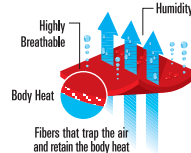

HEADBAND BUFF®

TECHNICAL FABRIC PROPERTIES

WITH POLAR FLEECE REVERSIBLE

Microfiber Polartec®

This dual-layer headband is made of microfiber, backed with the insulating softness of Polartec® fleece.

Dieses 2-lagige Stirmband vereint die bekannte dehnbare Microfaser mit dem weichen Polartec® Fleece. Diese Kombination schützt die Ohren vor Kälte und leitet Feuchtigkeit schnell vom Körper weg.

Es una cinta de dos caras fabricada con microfibras estampada y en el interior el forro polar suave de Polartec®.

POLYGIENE®

MICROFIBER

POLARTEC®

CLIMATE COMFORT: ❄️ ❄️ ❄️ ☀️

KNITTED REVERSIBLE

Acrylic

Reversible Knitted Headband Buff® uses a high quality acrylic fibres that feels like wool and is soft as well as irritation free.

Das Reversible Knitted Headband Buff® verwendet eine qualitative sehr hochwertige Acryl-Faser die sich wie Wolle anfühlt, genauso weich ist und keine Hautirritationen hervorruft.

El reversible headband Buff® es un tubular de tricotosa con un tacto de lana, suave y anti alérgico.

CLIMATE COMFORT: ❄️ ❄️ ❄️ ☀️

KNITTED & POLAR FLEECE REVERSIBLE

Acrylic Polar

Two sides, two styles. Knitted & Polar Fleece. Combining a traditional knit with the latest fabric technology for superb warmth and performance.

2 Seiten, 2 Styles: Gestrickt auf der einen Seite, Polartec Fleece auf der anderen Seite. Die Kombination aus traditioneller Strickarbeit und neuester Stofftechnologie garantiert Wärme und Tragekomfort.

2 lados, 2 estilos, Tricot y Polar. Combina los diseños de Tricot tradicionales con la más innovadora tecnología para protegerte del frío y conseguir un rendimiento excelente en tu actividad.

CLIMATE COMFORT: ❄️ ❄️ ❄️ ☀️

POLAR FLEECE

VERSATILE AND MULTIFUNCTIONAL

REVERSIBLE