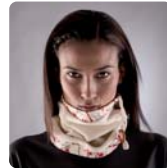

MULTIFUNCTIONAL