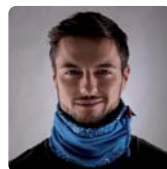

MULTIFUNCTIONAL