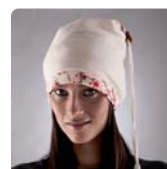

MULTIFUNCTIONAL