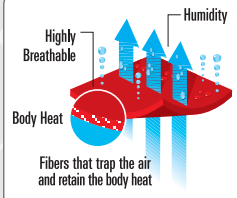

POLAR FLEECE