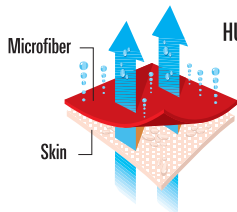

TECHNICAL FABRIC PROPERTIES

PRODUCT STRUCTURE

■ Polartec® ■ Microfiber ■ doble layer microfiber

- Stylish hood, made with a polar fleece, that offers comfort and protection from cold.
- Microfiber textile layer; that covers your mouth and nose allowing normal breathing.
- 2 layers microfiber textile; to protect your neck, it creates a natural air layer that provides additional warmth.
- Adjustable drawstring; to adjust it to your head.

Stylische Kapuze aus Polar Fleece, die hohen Tragekomfort und Schutz vor Kälte bietet.
Microfaser-Lage, die eine problemlose Atmung ermöglicht, auch wenn sie über Mund und Nase getragen wird.
Doppellagige Microfaser um den Hals zu schützen. Zwischen den beiden Lagen bildet sich ein natürliches Luftpolster, das zusätzlichen Schutz bietet.
Justierbare Kordel, um die Kopfbedeckung an jede Kopfform anzupassen.

Novedosa capucha hecha de forro polar que ofrece protección contra el frío y confort.

Capa de microfibra que cubre la nariz y la boca.

Una doble capa de microfibra que protege el cuello y crea una capa de aire interna que ofrece una calidez adicional.

Tira ajustable que permite ajustar la capucha a la cabeza.

CLIMATE COMFORT: ❄️❄️❄️❄️

MICROFIBER

THERMAL

HUMIDITY

POLYGIENE®

Longer freshness, no unpleasant odours caused by bacteria. Environmentally friendly solution.

Hält länger frisch, keine unangenehme Geruchsentwicklung durch Bakterien. Umweltfreundliche Anwendung.

El tejido se mantiene limpio más tiempo sin desprender los malos olores causados por las bacterias. No perjudica al medio ambiente

POLARTEC®

POLARTEC®

VERSATILE AND MULTIFUNCTIONAL

HOW TO WEAR

MULTIFUNCTIONAL

SIZES & PACKAGINGS

ADULT SIZE

One size fits most adults
Eine Größe passt fast allen
Una talla para la mayoría de adultos