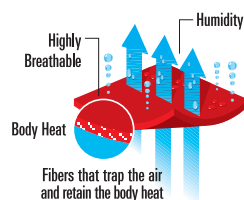

POLARTEC®

POLARTEC®

VERSATILE AND MULTIFUNCTIONAL

HOW TO WEAR